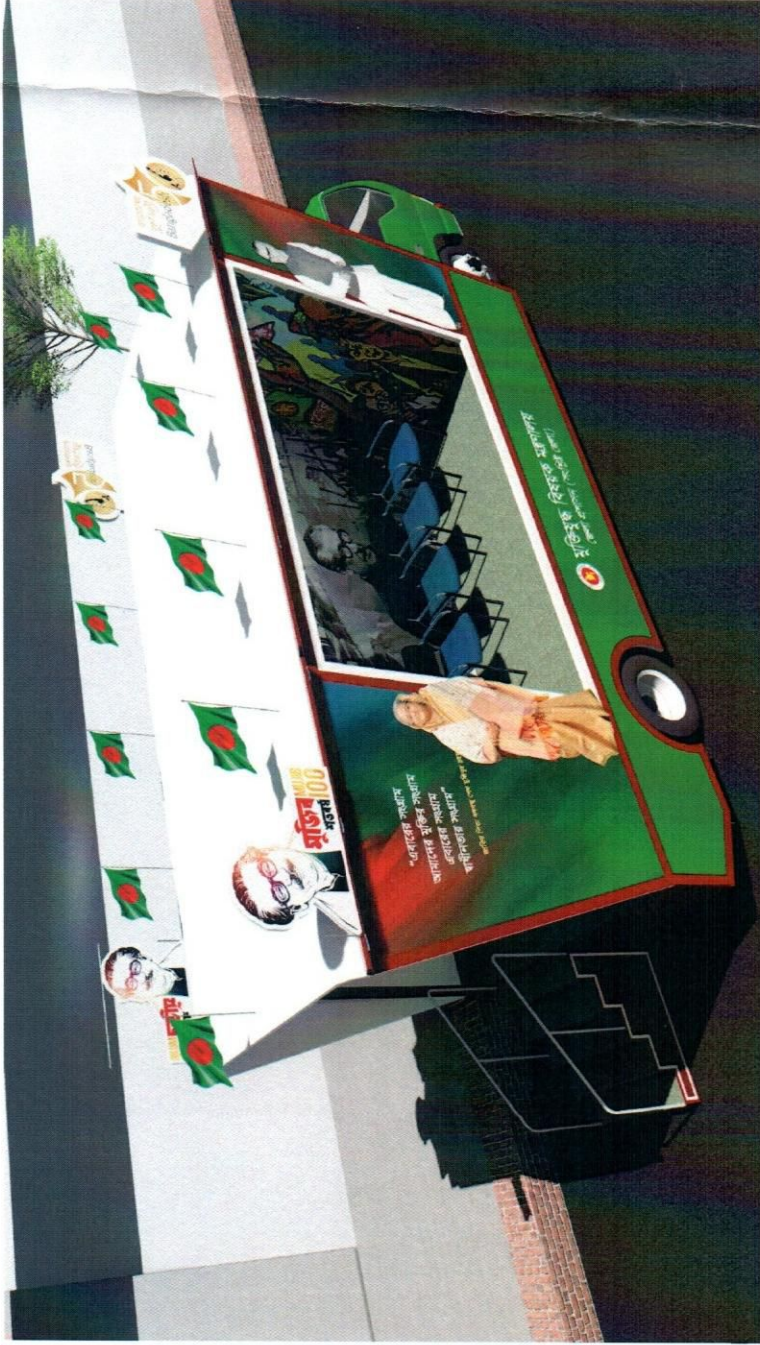

ডিজাইন: সবগুণো

সামনের দিক থেকে টপ অ্যাংগেল ভিউ

৫০
বাংলাদেশের
পুলকায়িত্ব
Bangladesh

মুক্তিযুদ্ধ বিষয়ক মন্ত্রণালয়

ডিজাইন: সবগুলো

পেছন দিক থেকে টপ অ্যাংগেল ভিউ

বাম দিক থেকে ভিউ

মুক্তিযুদ্ধ বিষয়ক মন্ত্রণালয়

ডান দিক থেকে ভিউ

মুক্তিযুদ্ধ বিষয়ক মন্ত্রণালয়

মুক্তিযুদ্ধ বিষয়ক মন্ত্রণালয়
জেনা প্রশাসন (শংকট জেলা)

ডিজাইন: সবগুলো

পেছন দিক থেকে ইন্টেরিয়র ভিউ

১ম ট্রীক

বাম দিকের পার্টিশন ডিজাইন

১ম ট্রীক